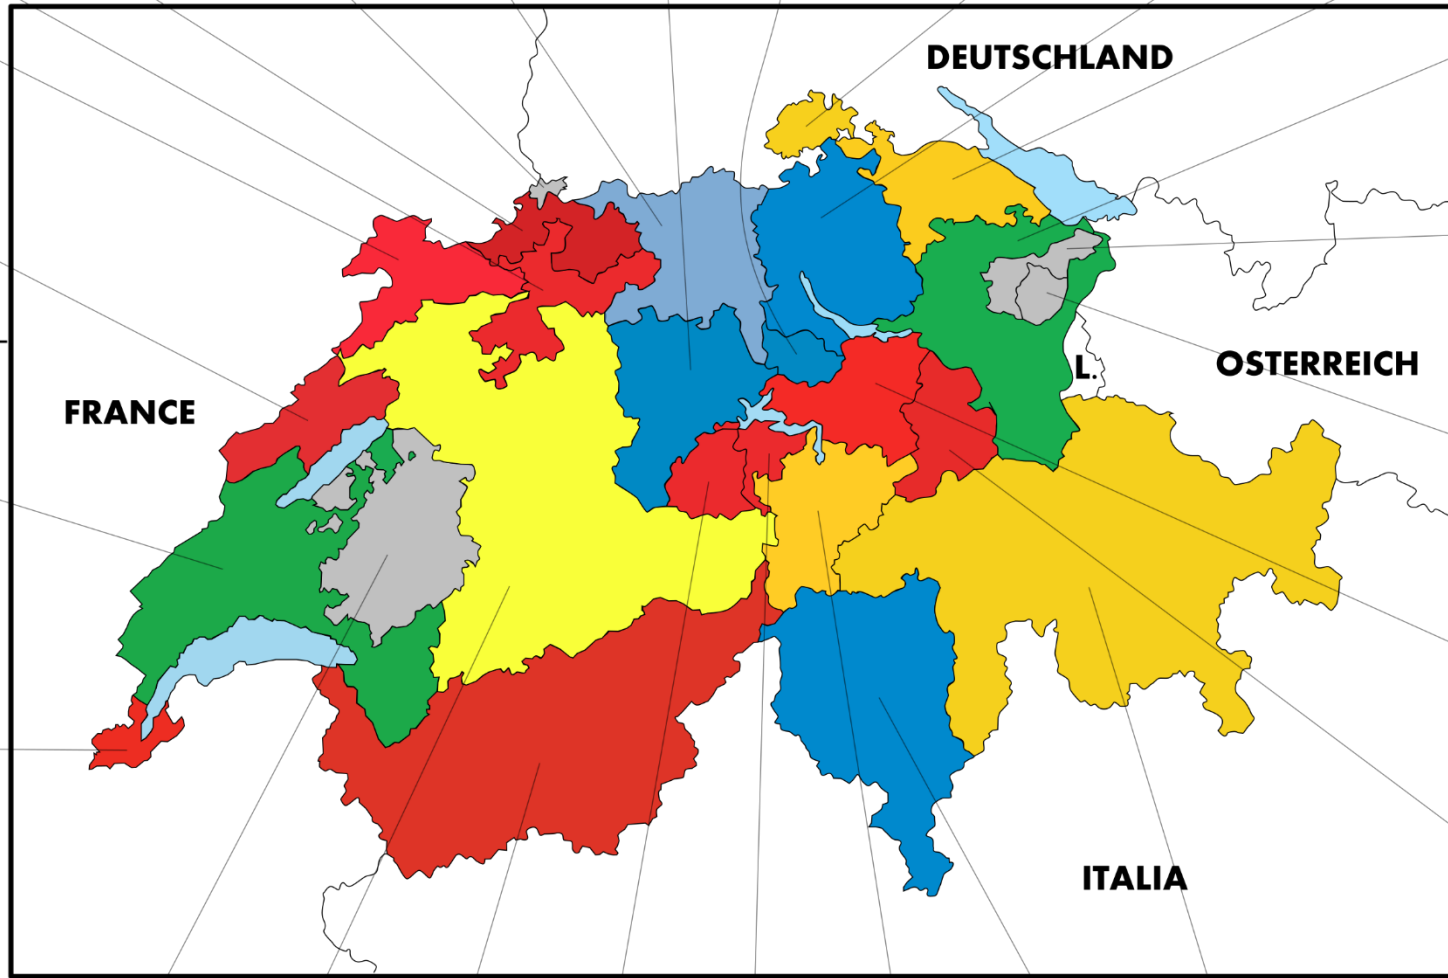

SO:
SOLEURE
1481

BL: BÂLE-
CAMPAGNE
1501

BS:
BÂLE-VILLE
1501

AG:
ARGOVIE
1803

LU:
LUCERNE
1332

ZG:
ZOUG
1352

SH:
SCHAFFHOUSE
1501

ZH:
ZÜRICH
1351

TG:
THURGOVIE
1803

JU:
JURA
1979

NE:
NEUCHÂTEL
1815

VD:
VAUD
1803

GE:
GENÈVE
1815

SG:
SAINT-GALL
1803

AR: Appenzell
Rhodes-
Extérieures
1513

AI: Appenzell
Rhodes-
Intérieures
1513

SZ:
SCHWYZ
1291

GL:
GLARIS
1352

FR:
FRIBOURG
1481

BE:
BERN
1353

VS:
VALAIS
1815

OW:
OBWALD
1291

NW:
NIDWALD
1291

UR:
URI
1291

TI:
TESSIN
1803

GR:
GRISONS
1803